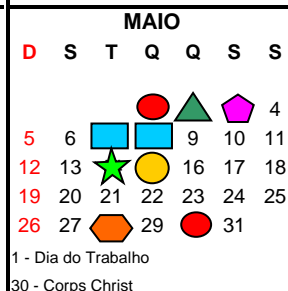

CURITIBA
PREFEITURA DA CIDADE

MUNICÍPIO DE CURITIBA
CONSELHO MUNICIPAL DE EDUCAÇÃO
CALENDÁRIO DE ATIVIDADES - 2013

FERIADOS

JANEIRO	1	..... Dia Mundial da Paz	MAIO	30	..... Corpus Christi
FEVEREIRO	12	..... Carnaval	SETEMBRO	7	..... Indep. do Brasil
FEVEREIRO	13	..... Cinzas	SETEMBRO	8	..... N Sra. da Luz
MARÇO	29	..... Anivers. Curitiba	OUTUBRO	12	..... N Sra. Aparecida
ABRIL	.....	Paixão de Cristo	NOVEMBRO	2	..... Finados
MARÇO	31	..... Páscoa	NOVEMBRO	15	..... Procl. República
ABRIL	21	..... Tiradentes	DEZEMBRO	25	..... Natal
MAIO	1	..... Dia do Trabalho			

LEGENDA		1.º SEMESTRE	2.º SEMESTRE	TOTAL
Reuniões Ordinárias do CME		5	5	10
Reuniões Extraordinárias		Conforme demandas apresentadas		
Reuniões das Câmaras	Educação Infantil - CEI	4	6	10
	Ensino Fundamental - CEF	5	5	10
	Gestão do Sistema - CGS	5	5	10
Equipe Gestora - EG		5	5	10
Equipe Interna - EI		5	5	10
Recessos: Janeiro e Julho				

REUNIÕES						
	Conselho Pleno	EG	EI	Câmaras		
				CEF	CEI	CGS
Local	Sede	Sede	Sede	Sede	Sede	Sede
Horário	3.ª feira - Tarde: 13h30min às 17h30min 4.ª feira - Manhã: 8h30min às 12h; Tarde das 13h30min às 17h30min	16h	Dia todo	14h às 18h	8h às 12h	8h às 12h
Dia da Semana	3.ª e 4.ª feira	6.ª feira	6.ª feira	4.ª feira	5.ª feira	3.ª feira

Curitiba, 14 de dezembro de 2012. Assinatura da Presidente do CME:

Calendário aprovado com o Parecer nº 01/2012 e a Deliberação nº 01/2012, homologada em 26/12/2012 e publicados no Dom n.º 96 de 27/12/2012.