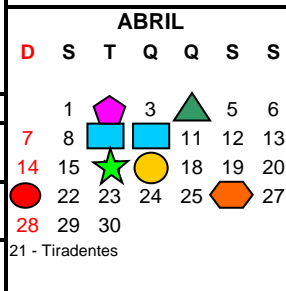

CURITIBA
PREFEITURA DA CIDADE

MUNICÍPIO DE CURITIBA
CONSELHO MUNICIPAL DE EDUCAÇÃO
CALENDÁRIO DE ATIVIDADES - 2013

FERIADOS

JANEIRO	1	..... Dia Mundial da Paz	MAIO	30	..... Corpus Christi
FEVEREIRO	12	..... Carnaval	SETEMBRO	7	..... Indep. do Brasil
FEVEREIRO	13	..... Cinzas	SETEMBRO	8	..... N Sra. da Luz
MARÇO	29	..... Anivers. Curitiba	OUTUBRO	12	..... N Sra. Aparecida
ABRIL	.....	Paixão de Cristo	NOVEMBRO	2	..... Finados
MARÇO	31	..... Páscoa	NOVEMBRO	15	..... Procl. República
ABRIL	21	..... Tiradentes	DEZEMBRO	25	..... Natal
MAIO	1	..... Dia do Trabalho			

LEGENDA		1.º SEMESTRE	2.º SEMESTRE	TOTAL
Reuniões Ordinárias do CME		5	5	10
Reuniões Extraordinárias		Conforme demandas apresentadas		
Reuniões das Câmaras	Educação Infantil - CEI	4	6	10
	Ensino Fundamental - CEF	5	5	10
	Gestão do Sistema - CGS	5	5	10
Equipe Gestora - EG		5	5	10
Equipe Interna - EI		5	5	10
Recessos: Janeiro e Julho				

REUNIÕES						
	Conselho Pleno	EG	EI	Câmaras		
				CEF	CEI	CGS
Local	Sede	Sede	Sede	Sede	Sede	Sede
Horário	3.ª feira - Tarde: 13h30min às 17h30min 4.ª feira - Manhã: 8h30min às 12h; Tarde das 13h30min às 17h30min	16h	Dia todo	14h às 18h	8h às 12h	8h às 12h
Dia da Semana	3.ª e 4.ª feira	6.ª feira	6.ª feira	4.ª feira	5.ª feira	3.ª feira

Curitiba, 14 de dezembro de 2012. Assinatura da Presidente do CME:

Calendário aprovado com o Parecer nº 01/2012 e a Deliberação nº 01/2012, homologada em 26/12/2012 e publicados no Dom n.º 96 de 27/12/2012.