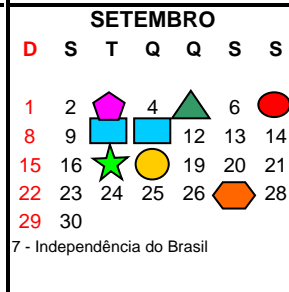

CURITIBA
PREFEITURA DA CIDADE

MUNICÍPIO DE CURITIBA
CONSELHO MUNICIPAL DE EDUCAÇÃO
CALENDÁRIO DE ATIVIDADES - 2013

FERIADOS

JANEIRO	1	..... Dia Mundial da Paz	MAIO	30	..... Corpus Christi
FEVEREIRO	12	..... Carnaval	SETEMBRO	7	..... Indep. do Brasil
FEVEREIRO	13	..... Cinzas	SETEMBRO	8	..... N Sra. da Luz
MARÇO	29	..... Anivers. Curitiba	OUTUBRO	12	..... N Sra. Aparecida
ABRIL	.....	Paixão de Cristo	NOVEMBRO	2	..... Finados
MARÇO	31	..... Páscoa	NOVEMBRO	15	..... Procl. República
ABRIL	21	..... Tiradentes	DEZEMBRO	25	..... Natal
MAIO	1	..... Dia do Trabalho			

LEGENDA		1.º SEMESTRE	2.º SEMESTRE	TOTAL
Reuniões Ordinárias do CME		5	5	10
Reuniões Extraordinárias		Conforme demandas apresentadas		
Reuniões das Câmaras	Educação Infantil - CEI	4	6	10
	Ensino Fundamental - CEF	5	5	10
	Gestão do Sistema - CGS	5	5	10
Equipe Gestora - EG		5	5	10
Equipe Interna - EI		5	5	10
Recessos: Janeiro e Julho				

REUNIÕES						
	Conselho Pleno	EG	EI	Câmaras		
				CEF	CEI	CGS
Local	Sede	Sede	Sede	Sede	Sede	Sede
Horário	3.ª feira - Tarde: 13h30min às 17h30min 4.ª feira - Manhã: 8h30min às 12h; Tarde das 13h30min às 17h30min	16h	Dia todo	14h às 18h	8h às 12h	8h às 12h
Dia da Semana	3.ª e 4.ª feira	6.ª feira	6.ª feira	4.ª feira	5.ª feira	3.ª feira

Curitiba, 14 de dezembro de 2012. Assinatura da Presidente do CME:

Calendário aprovado com o Parecer nº 01/2012 e a Deliberação nº 01/2012, homologada em 26/12/2012 e publicados no Dom n.º 96 de 27/12/2012.