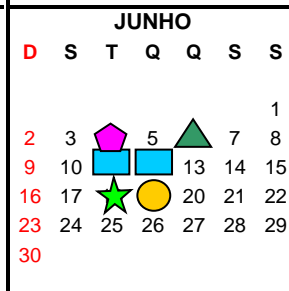

CURITIBA
PREFEITURA DA CIDADE

MUNICÍPIO DE CURITIBA
CONSELHO MUNICIPAL DE EDUCAÇÃO
CALENDÁRIO DE ATIVIDADES - 2013

FERIADOS

JANEIRO	1	..... Dia Mundial da Paz	MAIO	30	..... Corpus Christi
FEVEREIRO	12	..... Carnaval	SETEMBRO	7	..... Indep. do Brasil
FEVEREIRO	13	..... Cinzas	SETEMBRO	8	..... N Sra. da Luz
MARÇO	29	..... Anivers. Curitiba	OUTUBRO	12	..... N Sra. Aparecida
ABRIL	.....	Paixão de Cristo	NOVEMBRO	2	..... Finados
MARÇO	31	..... Páscoa	NOVEMBRO	15	..... Procl. República
ABRIL	21	..... Tiradentes	DEZEMBRO	25	..... Natal
MAIO	1	..... Dia do Trabalho			

LEGENDA		1.º SEMESTRE	2.º SEMESTRE	TOTAL
Reuniões Ordinárias do CME		5	5	10
Reuniões Extraordinárias		Conforme demandas apresentadas		
Reuniões das Câmaras	Educação Infantil - CEI	4	6	10
	Ensino Fundamental - CEF	5	5	10
	Gestão do Sistema - CGS	5	5	10
Equipe Gestora - EG		5	5	10
Equipe Interna - EI		5	5	10
Recessos: Janeiro e Julho				

REUNIÕES						
	Conselho Pleno	EG	EI	Câmaras		
				CEF	CEI	CGS
Local	Sede	Sede	Sede	Sede	Sede	Sede
Horário	3.ª feira - Tarde: 13h30min às 17h30min 4.ª feira - Manhã: 8h30min às 12h; Tarde das 13h30min às 17h30min	16h	Dia todo	14h às 18h	8h às 12h	8h às 12h
Dia da Semana	3.ª e 4.ª feira	6.ª feira	6.ª feira	4.ª feira	5.ª feira	3.ª feira

Curitiba, 14 de dezembro de 2012. Assinatura da Presidente do CME:

Calendário aprovado com o Parecer nº 01/2012 e a Deliberação nº 01/2012, homologada em 26/12/2012 e publicados no Dom n.º 96 de 27/12/2012.