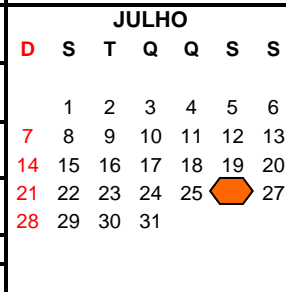

CURITIBA
PREFEITURA DA CIDADE

MUNICÍPIO DE CURITIBA
CONSELHO MUNICIPAL DE EDUCAÇÃO
CALENDÁRIO DE ATIVIDADES - 2013

FERIADOS

JANEIRO	1	..... Dia Mundial da Paz	MAIO	30	..... Corpus Christi
FEVEREIRO	12	..... Carnaval	SETEMBRO	7	..... Indep. do Brasil
FEVEREIRO	13	..... Cinzas	SETEMBRO	8	..... N Sra. da Luz
MARÇO	29	..... Anivers. Curitiba	OUTUBRO	12	..... N Sra. Aparecida
ABRIL	.....	Paixão de Cristo	NOVEMBRO	2	..... Finados
MARÇO	31	..... Páscoa	NOVEMBRO	15	..... Procl. República
ABRIL	21	..... Tiradentes	DEZEMBRO	25	..... Natal
MAIO	1	..... Dia do Trabalho			

LEGENDA		1.º SEMESTRE	2.º SEMESTRE	TOTAL
Reuniões Ordinárias do CME		5	5	10
Reuniões Extraordinárias		Conforme demandas apresentadas		
Reuniões das Câmaras	Educação Infantil - CEI	4	6	10
	Ensino Fundamental - CEF	5	5	10
	Gestão do Sistema - CGS	5	5	10
Equipe Gestora - EG		5	5	10
Equipe Interna - EI		5	5	10
Recessos: Janeiro e Julho				

REUNIÕES						
	Conselho Pleno	EG	EI	Câmaras		
				CEF	CEI	CGS
Local	Sede	Sede	Sede	Sede	Sede	Sede
Horário	3.ª feira - Tarde: 13h30min às 17h30min 4.ª feira - Manhã: 8h30min às 12h; Tarde das 13h30min às 17h30min	16h	Dia todo	14h às 18h	8h às 12h	8h às 12h
Dia da Semana	3.ª e 4.ª feira	6.ª feira	6.ª feira	4.ª feira	5.ª feira	3.ª feira

Curitiba, 14 de dezembro de 2012. Assinatura da Presidente do CME:

Calendário aprovado com o Parecer nº 01/2012 e a Deliberação nº 01/2012, homologada em 26/12/2012 e publicados no Dom n.º 96 de 27/12/2012.