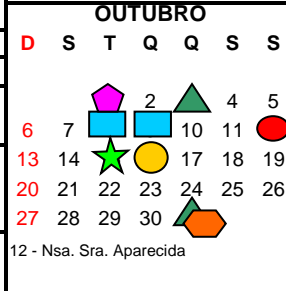

CURITIBA
PREFEITURA DA CIDADE

MUNICÍPIO DE CURITIBA
CONSELHO MUNICIPAL DE EDUCAÇÃO
CALENDÁRIO DE ATIVIDADES - 2013

FERIADOS

JANEIRO	1	..... Dia Mundial da Paz	MAIO	30	..... Corpus Christi
FEVEREIRO	12	..... Carnaval	SETEMBRO	7	..... Indep. do Brasil
FEVEREIRO	13	..... Cinzas	SETEMBRO	8	..... N Sra. da Luz
MARÇO	29	..... Anivers. Curitiba	OUTUBRO	12	..... N Sra. Aparecida
ABRIL	.....	Paixão de Cristo	NOVEMBRO	2	..... Finados
MARÇO	31	..... Páscoa	NOVEMBRO	15	..... Procl. República
ABRIL	21	..... Tiradentes	DEZEMBRO	25	..... Natal
MAIO	1	..... Dia do Trabalho			

LEGENDA		1.º SEMESTRE	2.º SEMESTRE	TOTAL
Reuniões Ordinárias do CME		5	5	10
Reuniões Extraordinárias		Conforme demandas apresentadas		
Reuniões das Câmaras	Educação Infantil - CEI	4	6	10
	Ensino Fundamental - CEF	5	5	10
	Gestão do Sistema - CGS	5	5	10
Equipe Gestora - EG		5	5	10
Equipe Interna - EI		5	5	10
Recessos: Janeiro e Julho				

REUNIÕES						
	Conselho Pleno	EG	EI	Câmaras		
				CEF	CEI	CGS
Local	Sede	Sede	Sede	Sede	Sede	Sede
Horário	3.ª feira - Tarde: 13h30min às 17h30min 4.ª feira - Manhã: 8h30min às 12h; Tarde das 13h30min às 17h30min	16h	Dia todo	14h às 18h	8h às 12h	8h às 12h
Dia da Semana	3.ª e 4.ª feira	6.ª feira	6.ª feira	4.ª feira	5.ª feira	3.ª feira

Curitiba, 14 de dezembro de 2012. Assinatura da Presidente do CME:

Calendário aprovado com o Parecer nº 01/2012 e a Deliberação nº 01/2012, homologada em 26/12/2012 e publicados no Dom n.º 96 de 27/12/2012.