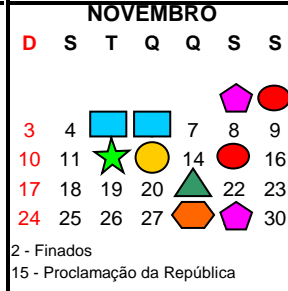

CURITIBA
PREFEITURA DA CIDADE

MUNICÍPIO DE CURITIBA
CONSELHO MUNICIPAL DE EDUCAÇÃO
CALENDÁRIO DE ATIVIDADES - 2013

FERIADOS

JANEIRO	1	..... Dia Mundial da Paz	MAIO	30	..... Corpus Christi
FEVEREIRO	12	..... Carnaval	SETEMBRO	7	..... Indep. do Brasil
FEVEREIRO	13	..... Cinzas	SETEMBRO	8	..... N Sra. da Luz
MARÇO	29	..... Anivers. Curitiba	OUTUBRO	12	..... N Sra. Aparecida
ABRIL	.....	Paixão de Cristo	NOVEMBRO	2	..... Finados
MARÇO	31	..... Páscoa	NOVEMBRO	15	..... Procl. República
ABRIL	21	..... Tiradentes	DEZEMBRO	25	..... Natal
MAIO	1	..... Dia do Trabalho			

LEGENDA		1.º SEMESTRE	2.º SEMESTRE	TOTAL
Reuniões Ordinárias do CME		5	5	10
Reuniões Extraordinárias		Conforme demandas apresentadas		
Reuniões das Câmaras	Educação Infantil - CEI	4	6	10
	Ensino Fundamental - CEF	5	5	10
	Gestão do Sistema - CGS	5	5	10
Equipe Gestora - EG		5	5	10
Equipe Interna - EI		5	5	10
Recessos: Janeiro e Julho				

REUNIÕES						
	Conselho Pleno	EG	EI	Câmaras		
				CEF	CEI	CGS
Local	Sede	Sede	Sede	Sede	Sede	Sede
Horário	3.ª feira - Tarde: 13h30min às 17h30min 4.ª feira - Manhã: 8h30min às 12h; Tarde das 13h30min às 17h30min	16h	Dia todo	14h às 18h	8h às 12h	8h às 12h
Dia da Semana	3.ª e 4.ª feira	6.ª feira	6.ª feira	4.ª feira	5.ª feira	3.ª feira

Curitiba, 14 de dezembro de 2012. Assinatura da Presidente do CME:

Calendário aprovado com o Parecer nº 01/2012 e a Deliberação nº 01/2012, homologada em 26/12/2012 e publicados no Dom n.º 96 de 27/12/2012.