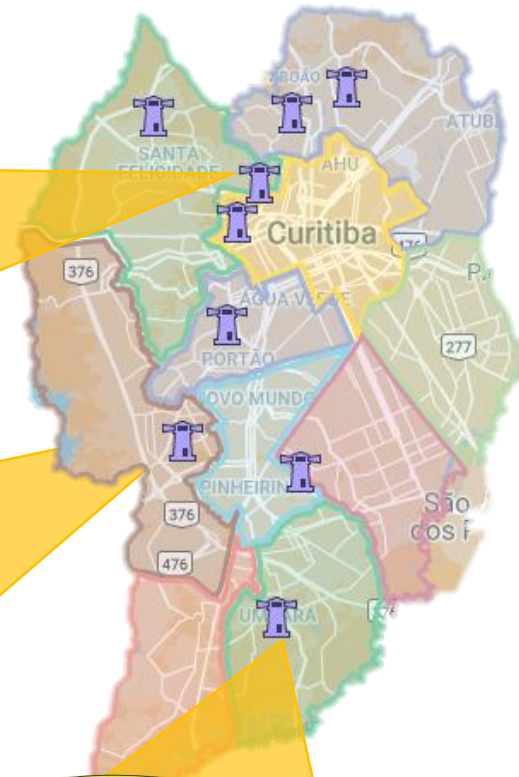

Programação:

Faróis do Saber e Bibliotecas Temáticas

01/02/2020 a 29/02/2020

CURITIBA

*Veredas
Formativas*

Faróis do Saber em Praça

Farol do Saber Antônio Machado

Data	Horário	Evento	Público
06/02	14h às 15h	Brincando de Adivinhas: Adivinhe de Puder, de Eva Furnari	Comunidade
07/02	14h às 15h	Oficina: Massa de modelar	Comunidade
12/02	10h às 11h e 14h às 15h	Leitura do livro: Mostro amor, Rachel Bright	Comunidade
14/02	10h às 11h e 14h às 15h	Oficina: Jogos de tabuleiro e Jogo da Velha	Comunidade
19/02	10h às 11h e 14h às 15h	Leitura do livro: A raiva, Blandina Franco e Oficina: Come-come	Comunidade
21/02	10h às 11h e 14h às 15h	Oficina: Quebra-cabeça	Comunidade
27/02	14h às 15h	Oficina: Come-come	Comunidade
28/02	14h às 15h	Oficina: Tinta em papel bobina	Comunidade

Farol do Saber Aparecido Quinágua

Data	Horário	Evento	Público
04/02	9h às 10h e 15h às 16h	Caça ao tesouro: A velha contrabandista, de Stanislaw Ponte Preta	Comunidade
06/02	9h às 10h e 15h às 16h	Contaçãõ de história: João e Maria Irmão Grimm, com a Bruxa Cidinha e Oficina: Come-come	Comunidade
11/02	9h às 10h e 15h às 16h	Leitura: Salve -se quem puder (brincadeiras e enigmas)	Comunidade
13/02	9h às 10h e 15h às 16h	Leitura dos contos de fadas e Jogos educativos	Comunidade
18/02	9h às 10h e 15h às 16h	Leitura: As histórias e os lugares, de Elias José e pintura livre com tinta guache	Comunidade
20/02	9h às 10h e 15h às 16h	Curiosidades sobre o Carnaval e oficina de confecção de máscaras	Comunidade
27/02	9h às 10h e 15h às 16h	Leitura: A Raiva, de Blandina Franco e Jogo da velha	Comunidade