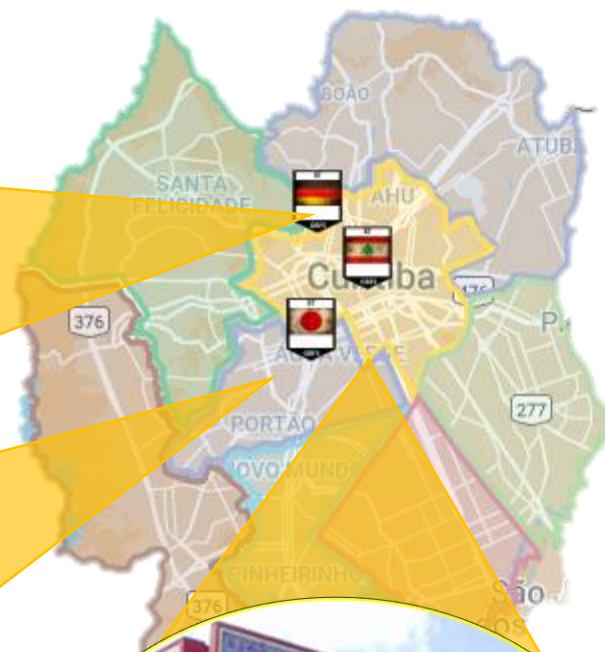

Gibran Khalil Gibran